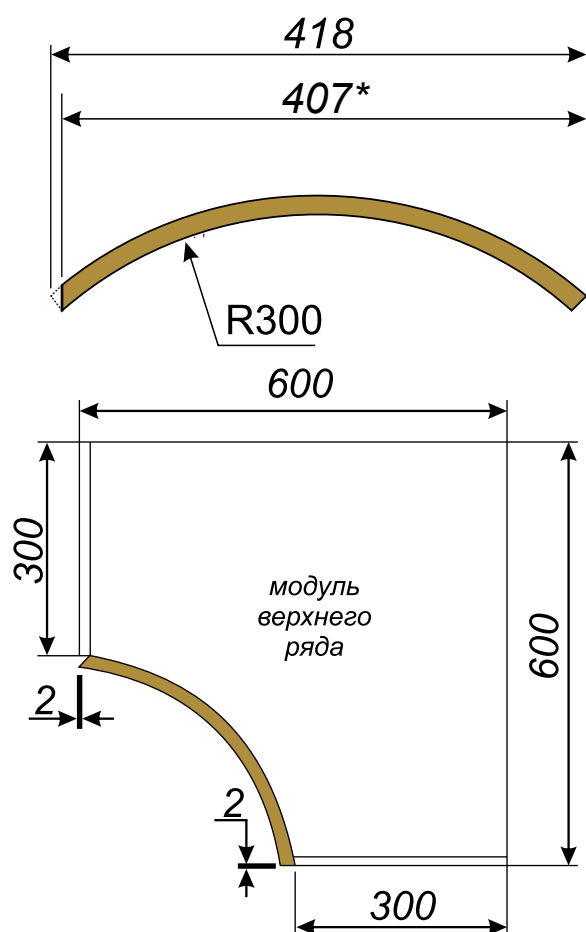

* - хорда после спила.
Рекомендуем изготавливать угловые
модули при наличии радиусных фасадов