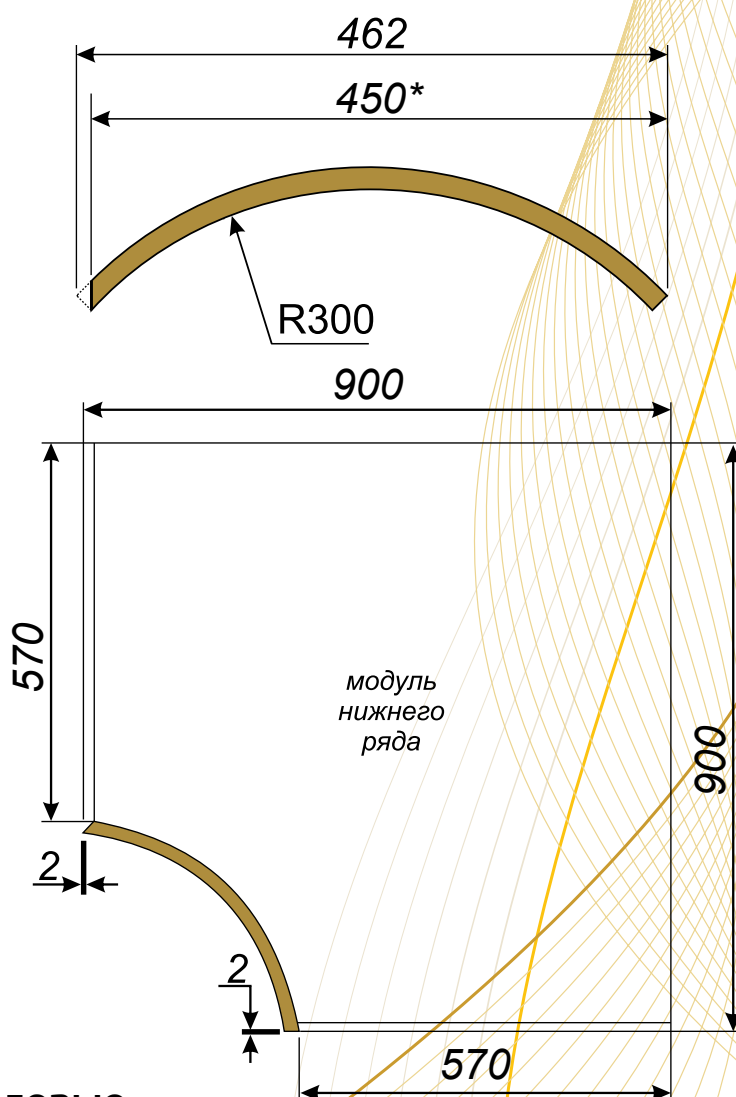

* - хорда после спила.
Рекомендуем изготавливать угловые
модули при наличии радиусных фасадов