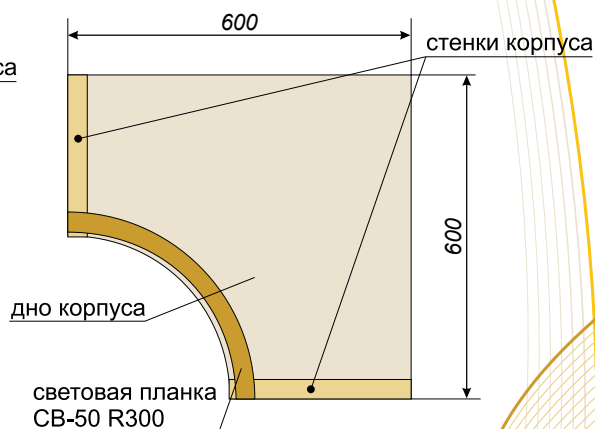

Выгнутый

Вогнутый

В карнизах рекомендуется применять только светодиодные светильники

Световая планка

Прямой

Выгнутый

Вогнутый

а) Карниз верхний 2400x44 мм
б) Световая планка 2400x50 мм