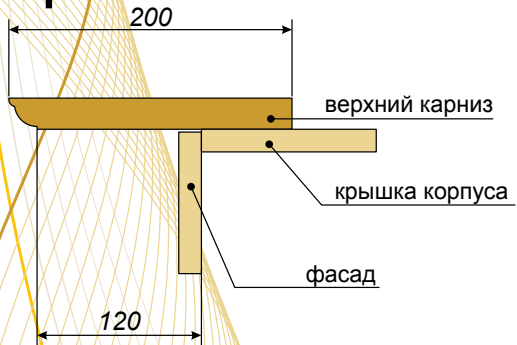

Тройки

выгнутая

вогнутая

min размер H = 596 мм

min размер B = 596 мм

Исполнение фасада: Оксфорд, Астория, Афины, София, Рио, Палермо, Гамбург, Грация

Тип 1.1 22 мм

Прямой

Выгнутый

Вогнутый

Тип 1.2 22 мм

Прямой

Выгнутый

Вогнутый

Тип 2 44 мм

Прямой

Выгнутый

Вогнутый

В карнизах рекомендуется применять только светодиодные светильники

Световая планка

Прямой

Выгнутый

Вогнутый

а) Карниз верхний 2400x44 мм
б) Световая планка 2400x50 мм