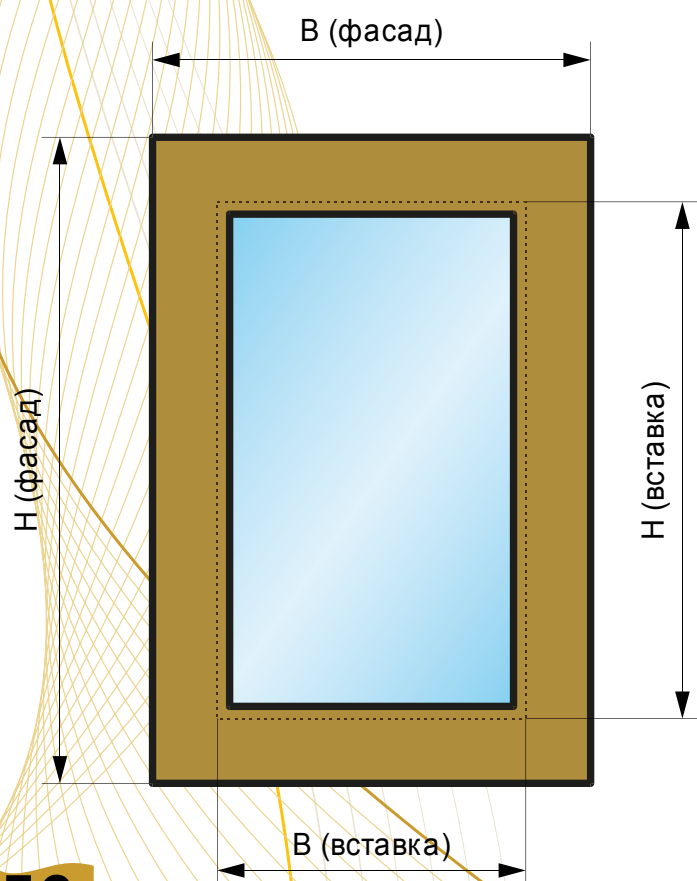

Расчет вставки (стекло, решетка)

Вставка (стекло, решетка) для фасадов:

Браво, Дуэт, Фрейм, Вертикаль, Трио, Решетка, Графский, Олимпия, Фантазия, Змейка, Ламель, Морена, Техно, Ромб, Лира, Элеганс, Акварель, Цветок, Квадро, Танго, Классика, Готика, Рондо, Арка, Арка двойная, Дуга, Скарлет, Скарлет Арка, Токио, 3D - *рассчитывается по формуле:*

$$H (\text{вставки}) = H (\text{фасада}) - 100 \text{ мм}$$

$$B (\text{вставки}) = B (\text{фасада}) - 100 \text{ мм}$$

Вставка (стекло, решетка) для фасадов:

Валенсия, Эпоха, Корсика, Сенатор, Франческо, Барокко, Визаж, Вирджиния, Виола, Астория, Муза прямой, Мюнхен, Оксфорд, Палермо, Афины, София, Рио, Фортуна, Гамбург, Грация, Леон, Гарвард, Викинг, Мальта, Адель, - *рассчитывается по формуле:*

$$H (\text{вставки}) = H (\text{фасада}) - 120 \text{ мм}$$

$$B (\text{вставки}) = B (\text{фасада}) - 120 \text{ мм}$$

Вставка (стекло, решетка) для фасадов:

Верона - *рассчитывается по формуле:*

$$H (\text{вставки}) = H (\text{фасада}) - 160 \text{ мм}$$

$$B (\text{вставки}) = B (\text{фасада}) - 120 \text{ мм}$$