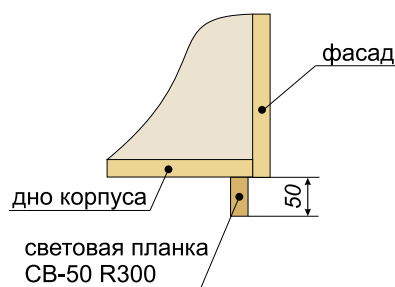

Выгнутый

Вогнутый

В карнизах рекомендуется применять только светодиодные светильники

Световая планка

Прямой

Выгнутый

Вогнутый

а) Карниз верхний 2400x44 мм
б) Световая планка 2400x50 мм