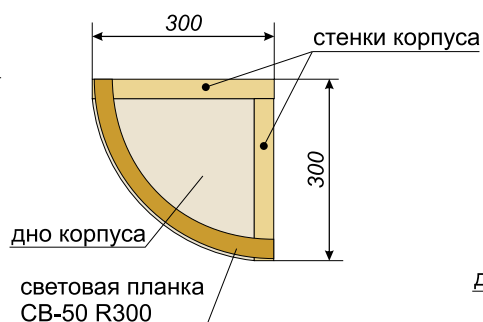

Выгнутый

Вогнутый

В карнизах рекомендуется применять только светодиодные светильники

Световая планка

Прямой

Выгнутый

Вогнутый

а) Карниз верхний 2400x44 мм
б) Световая планка 2400x50 мм