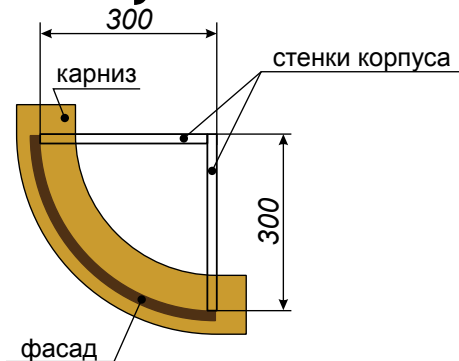

Тип 1.1 22 мм

Прямой

Выгнутый

Вогнутый

Тип 1.2 22 мм

Прямой

Выгнутый

Вогнутый

Тип 2 44 мм

Прямой

Выгнутый

Вогнутый

В карнизах рекомендуется применять только светодиодные светильники