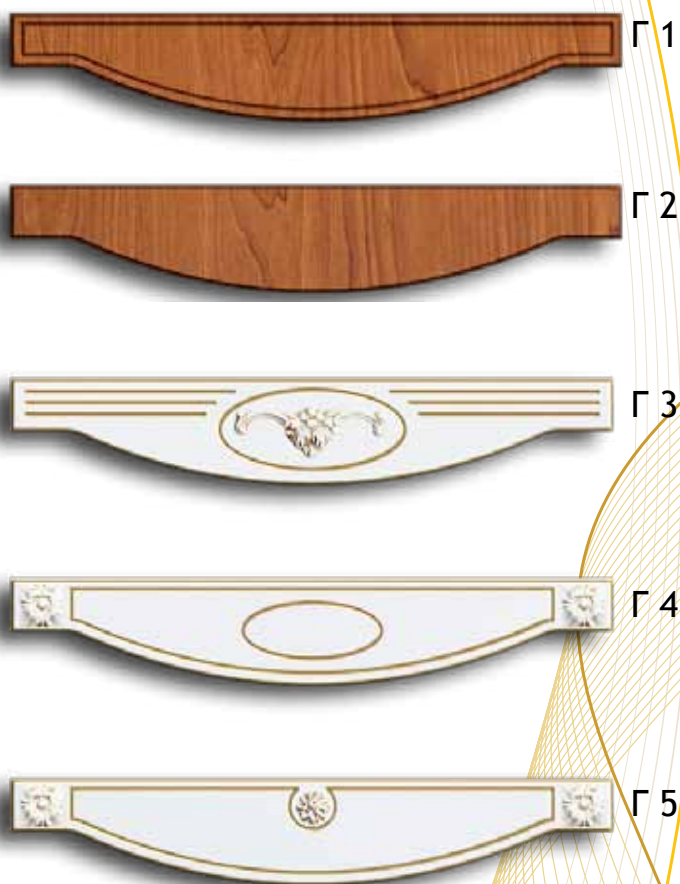

Пилястры

П 1 П 2 П 3 П 4 П 5 П 6

H — 300÷2400 мм;
B — 50÷150 мм

П 7 П 8 П 9 П 10 П 11 П 12

H — 300÷2400 мм

50 мм 50 мм 50 мм 50 мм 100 мм 146 мм

Арки

H – 176 мм; B – 396÷1096 мм

Тройки

выгнутая

вогнутая

min размер H = 596 мм

min размер B = 596 мм

Исполнение фасада: Оксфорд, Астория, Афины, София, Рио, Палермо, Гамбург, Грация

Тип 1.1 22 мм

Прямой