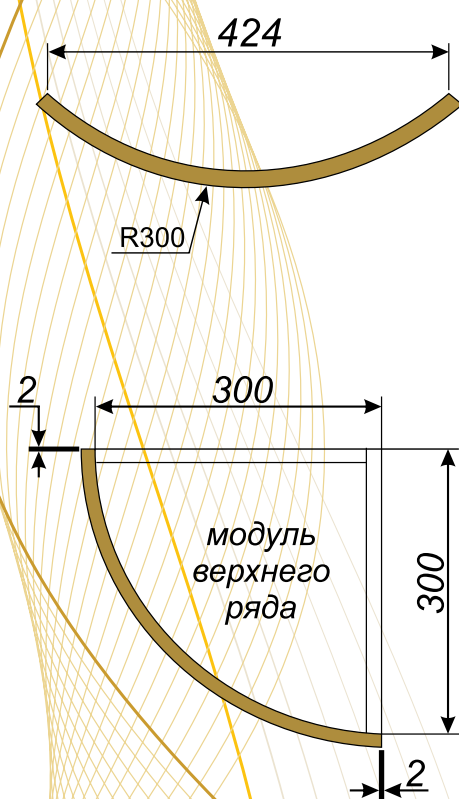

Выгнутый фасад

Типы исполнения

глухой

витрина

Размерный ряд
высот гнутых фасадов
(Н, мм)

100÷1100

B – глубина
модуля нижнего
ряда

Типы исполнения