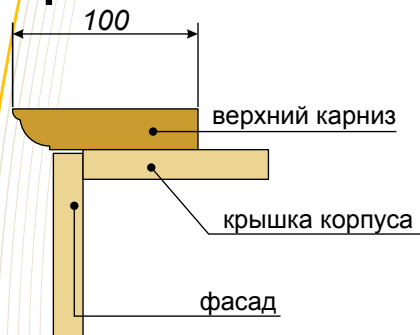

Тройки

выгнутая

вогнутая

min размер H = 596 мм

min размер B = 596 мм

Исполнение фасада: Оксфорд, Астория, Афины, София, Рио, Палермо, Гамбург, Грация

Тип 1.1 22 мм

Прямой