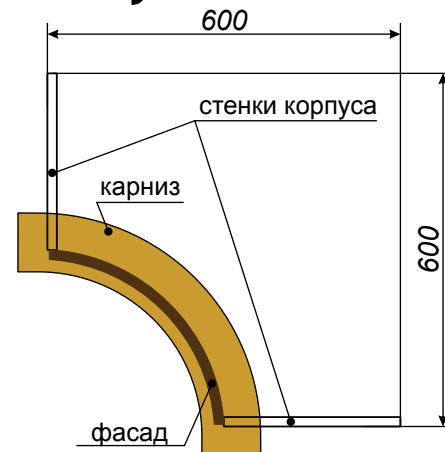

Тип 1.1 22 мм

Прямой

Выгнутый

Вогнутый

Тип 1.2 22 мм

Прямой

Выгнутый

Вогнутый

Тип 2 44 мм

Прямой

Выгнутый

Вогнутый

В карнизах рекомендуется применять только светодиодные светильники