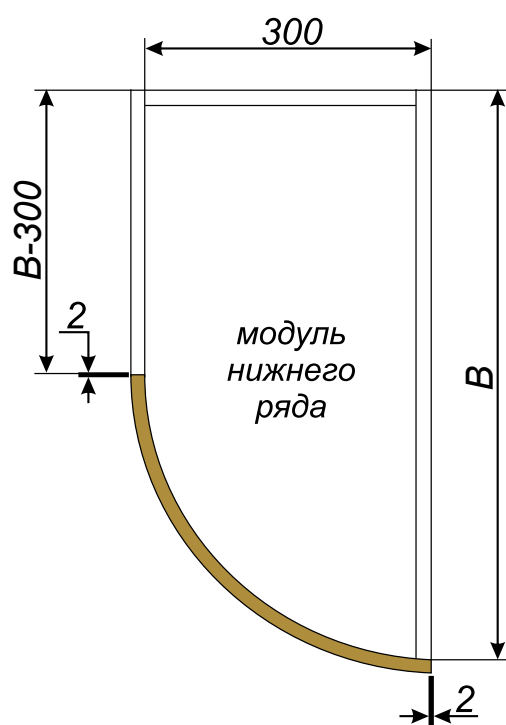

Выгнутый фасад

Типы исполнения

глухой

витрина

Размерный ряд
высот гнутых фасадов
(Н, мм)

100÷1100

B – глубина
модуля нижнего
ряда

Типы исполнения